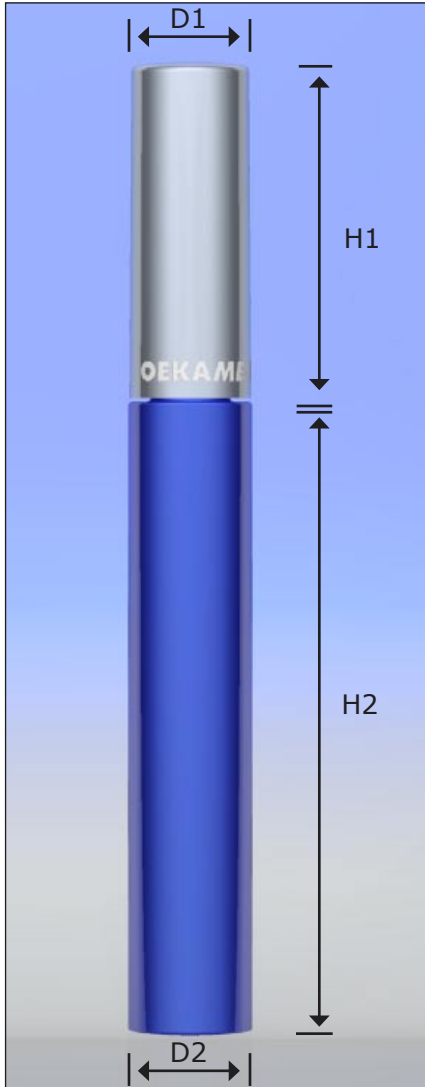

OEKAMETALL

OEKAMETALL

Mascara & Lipgloss

Aristes

Aristes

MAGNUM

D1	15,6 mm
D2	16,4 mm
H1	44,5 mm
H2	84 mm

Bottle

M	PP
V	14,5 ml

✓	Mascara Standard (twisted brush)	32.5296
✓	Mascara Volumen (twisted brush)	32.5361

MEDIUM

D1	15,6 mm
D2	16,5 mm
H1	44,5 mm
H2	64 mm

Bottle

M	PET
V	10,5 ml

✓	Mascara (twisted brush)	0106-05
✓	Lipgloss	0035-05

M = materials, V= contents (brimful)

For minimum order quantities (MOQ) please contact our sales team.

Aristes

PALM

D1	15,6 mm
D2	16,4 mm
H1	44,5 mm
H2	54 mm

Bottle

M	PP
V	8,5 ml

✓	Mascara (twisted)	9580-01
✓	Lipgloss	32.5378
✓	LG Brush	32.5283

MINI

D1	11,4 mm
D2	11,7 mm
H1	19,2 mm
H2	40,3 mm

Bottle	
M	PP
V	3,3 ml

✓	Mascara (twisted brush)	32.5323
✓	Mascara (twisted brush - short)	0033-06
✓	Lipgloss	32.5309

M = materials, V= capacity (brimful)
 For minimum order quantities (MOQ) please contact our sales team.