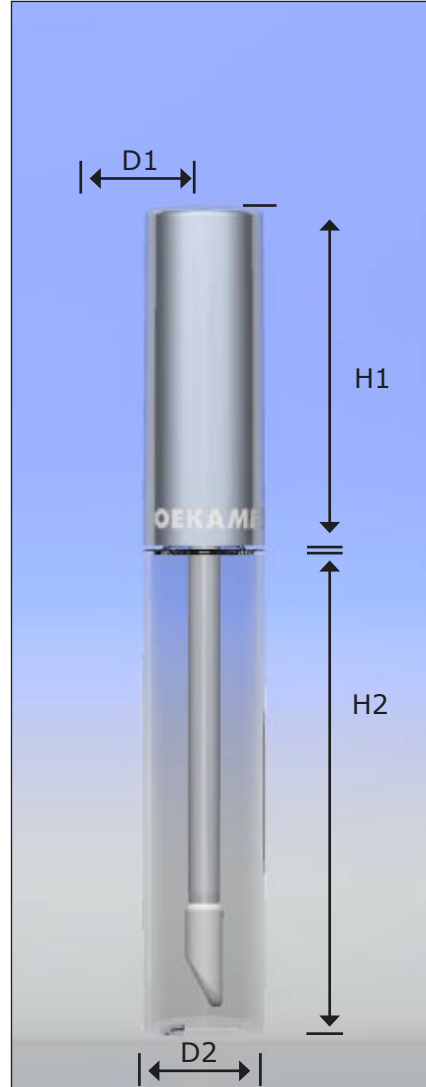

OEKAMETALL

OEKAMETALL

Mascara & Lipgloss

Aristes

Aristes

MAGNUM

D1	15,6 mm
D2	16,4 mm
H1	44,5 mm
H2	84 mm

Bottle

M	PP
V	14,5 ml

✓	Mascara Standard (twisted brush)	32.5296
✓	Mascara Volumen (twisted brush)	32.5361

MEDIUM

D1	15,6 mm
D2	16,5 mm
H1	44,5 mm
H2	64 mm

Bottle

M	PET
V	10,5 ml

✓	Mascara (twisted brush)	0106-05
✓	Lipgloss	0035-05

PICCOLO

D1.1	15,85 mm	D1.2	14,95 mm
D2	16,1 mm		
H1	37,5 mm		
H2	45,8 mm		

Bottle

M	PET
V	7,2 ml

✓	D1.1 Mascara (twisted brush)	0004-07
✓	D1.1 Lipgloss	32.5353
✓	D1.2 Mascara (twisted brush)	0043-07
✓	D1.2 Lipgloss	32.5371

MINI

D1	11,4 mm
D2	11,7 mm
H1	19,2 mm
H2	40,3 mm

Bottle	
M	PP
V	3,3 ml

✓	Mascara (twisted brush)	32.5323
✓	Mascara (twisted brush - short)	0033-06
✓	Lipgloss	32.5309

M = materials, V= capacity (brimful)
 For minimum order quantities (MOQ) please contact our sales team.